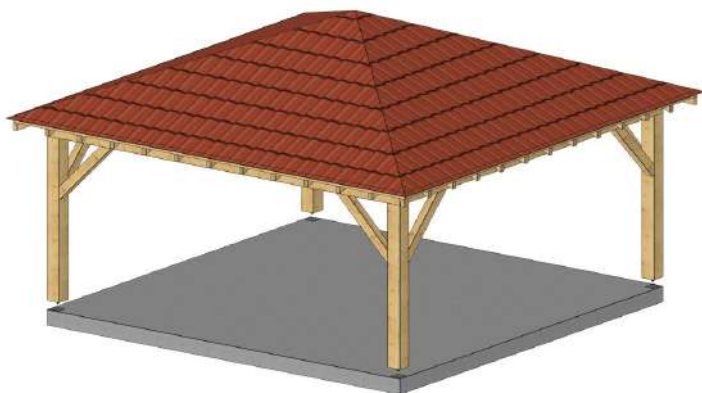

Abri quatre pans deux voitures

Support dalles béton
5m45x5m45

4 pans

4 pans avec brise vue

Contact mail : e.monteil@moulinvest.com