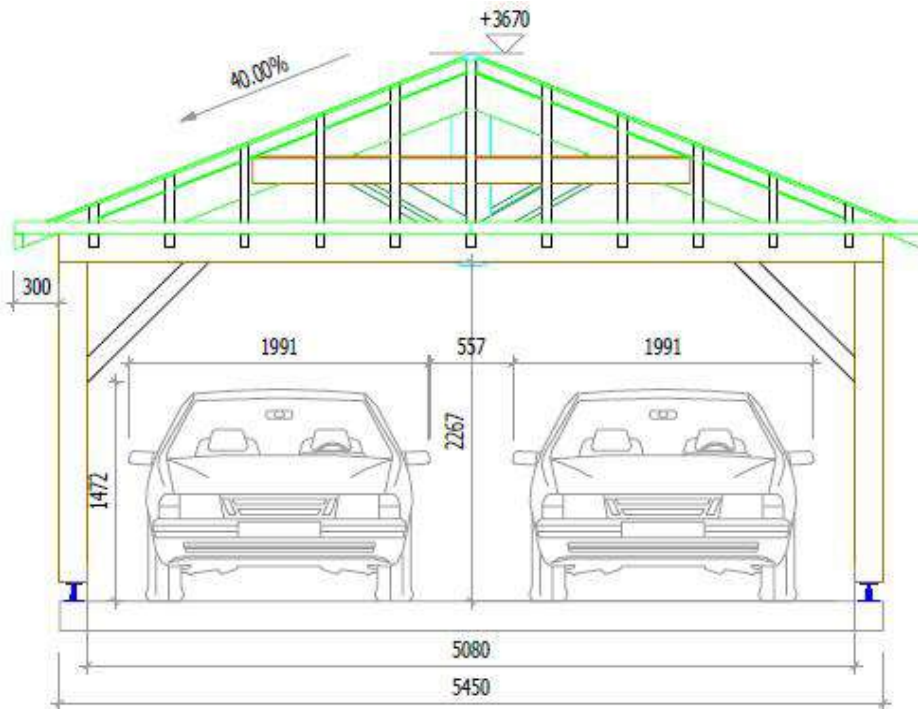

Abri quatre pans deux voitures

Support dalles béton
5m45x5m45

4 pans

4 pans avec brise vue

Contact mail : e.monteil@moulinvest.com