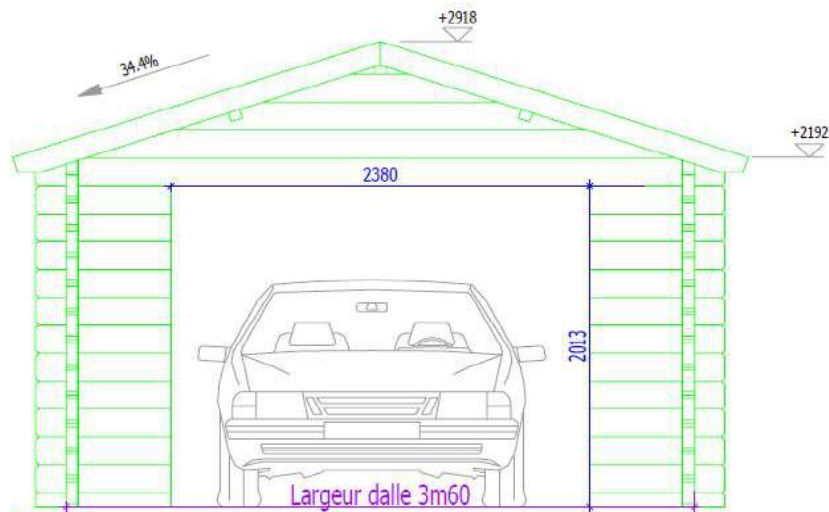

# Garage 19.8m<sup>2</sup> en madrier 68mm Douglas naturel

Couverture tuile plate ou onde

Couverture bac acier isolé ou anticondensation

Garage 19,8m<sup>2</sup> en kit Douglas naturel épaisseur 68mm avec volige en option et un large choix de couverture